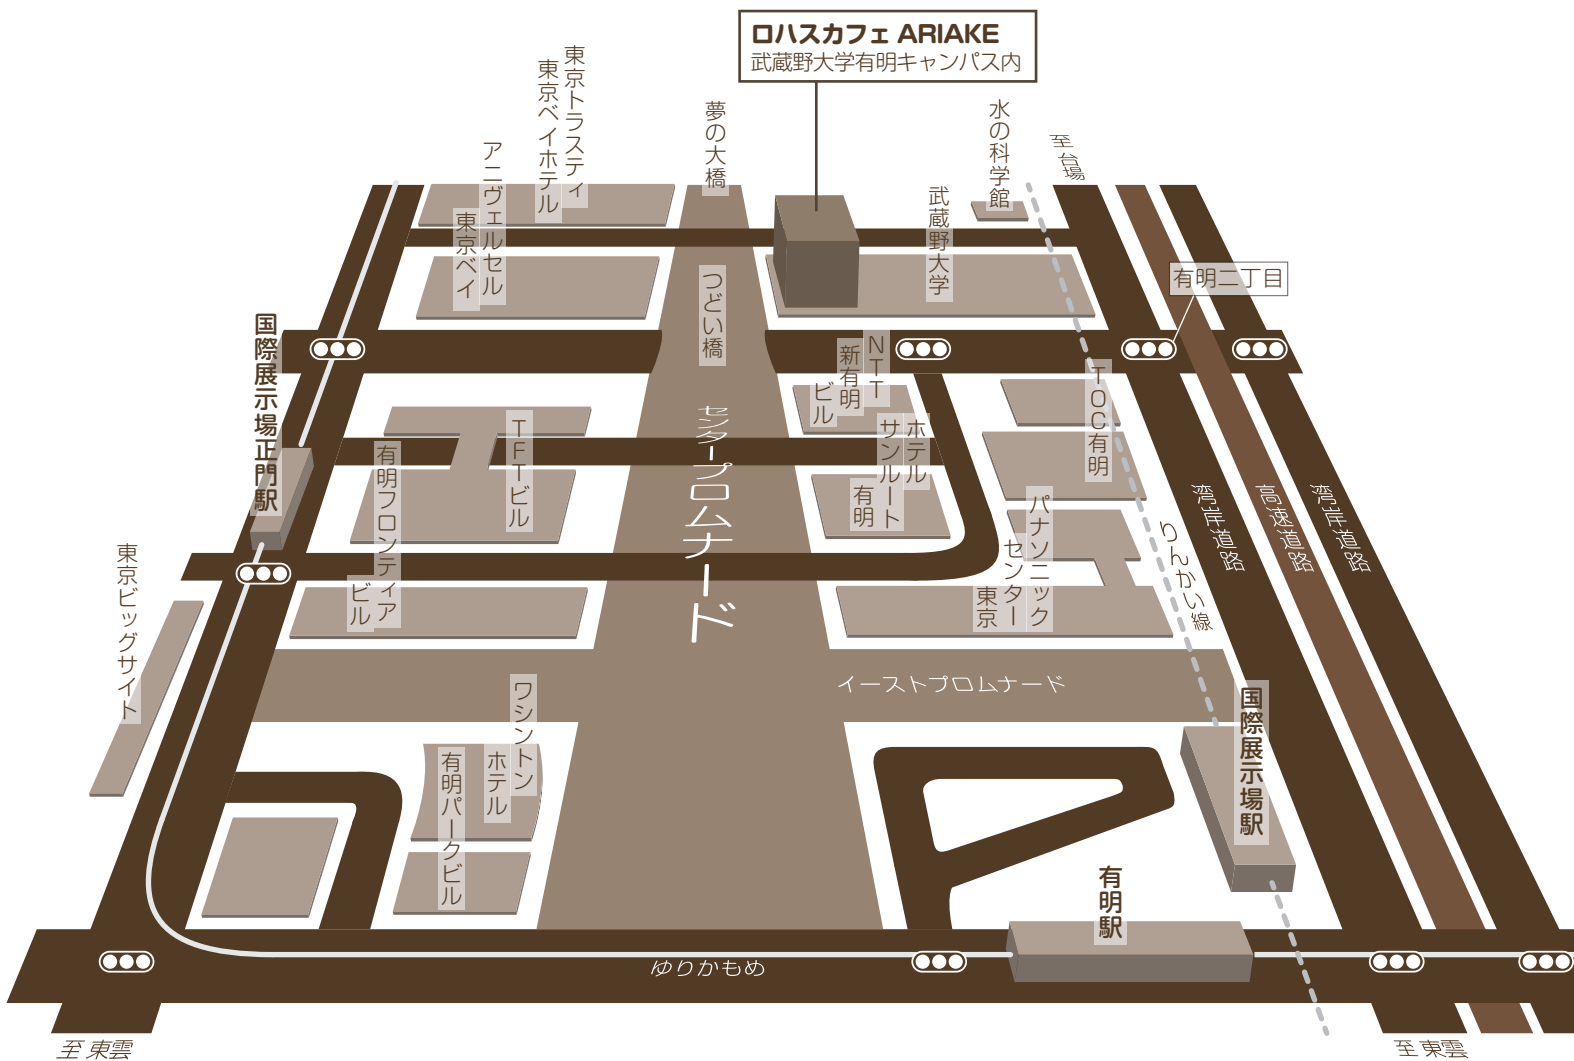

ロハスカフェ ARIAKE

〒135-0063 東京都江東区有明 3-3-3 武蔵野大学有明キャンパス低層棟 3号館 2F

TEL 03-6457-1150 FAX 03-6457-1169

<http://www.lohascafe-ariake.net/>

営業時間 月—金 10:00～19:00 土日祝 11:00～19:00

※ラストオーダーは閉店の30分前です。

*ゆりかもめ「国際展示場正門」駅より、徒歩7分。

*りんかい線「国際展示場」駅より、徒歩9分。

*駐車場はございませんので、公共の交通機関をご利用ください。